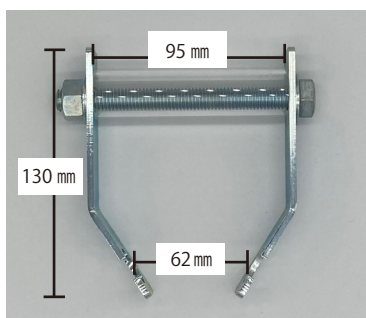

一斗缶の運搬を楽にする

MIDORI KOSAN

楽々缶缶[®]

特長

- フックを「持ち手」に掛けるだけで、脱着が簡単です。
- 掌で握れるので、指先への負担を軽減します。
- 一斗缶の他にも、持ちにくい荷物の運搬に利用出来ます。

仕様

材質:ボルト SS400

取付け金具 SS400 平ワッシャ ユニクロームメッキ

取っ手 アクリルパイプ

表面処理:ユニクロメッキ塗装

質量:約300g

装着状況

※両端のワッシャ取り外しでサイズ調整可能です

「持ち手」部分にお好きな文字を入れられます

【販売元】 日特建設グループ会社

緑興産株式会社