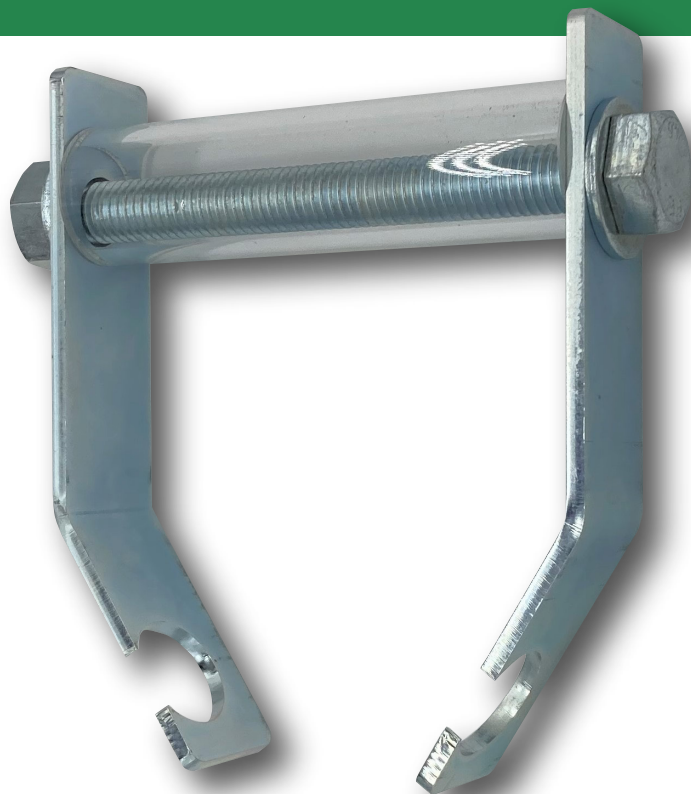

一斗缶の運搬を楽にする

MIDORI KOSAN

楽々缶缶[®]

特長

- フックを「持ち手」に掛けるだけで、脱着が簡単です。
- 掌で握れるので、指先への負担を軽減します。
- 一斗缶の他にも、持ちにくい荷物の運搬に利用出来ます。

仕様

材質:ボルト SS400

取付け金具 SS400 平ワッシャ ユニクロームメッキ

取っ手 アクリルパイプ

表面処理:ユニクロメッキ塗装

質量:約300g

装着状況

※両端のワッシャ取り外しでサイズ調整可能です

「持ち手」部分にお好きな文字を入れられます

【販売元】 日特建設グループ会社

緑興産株式会社